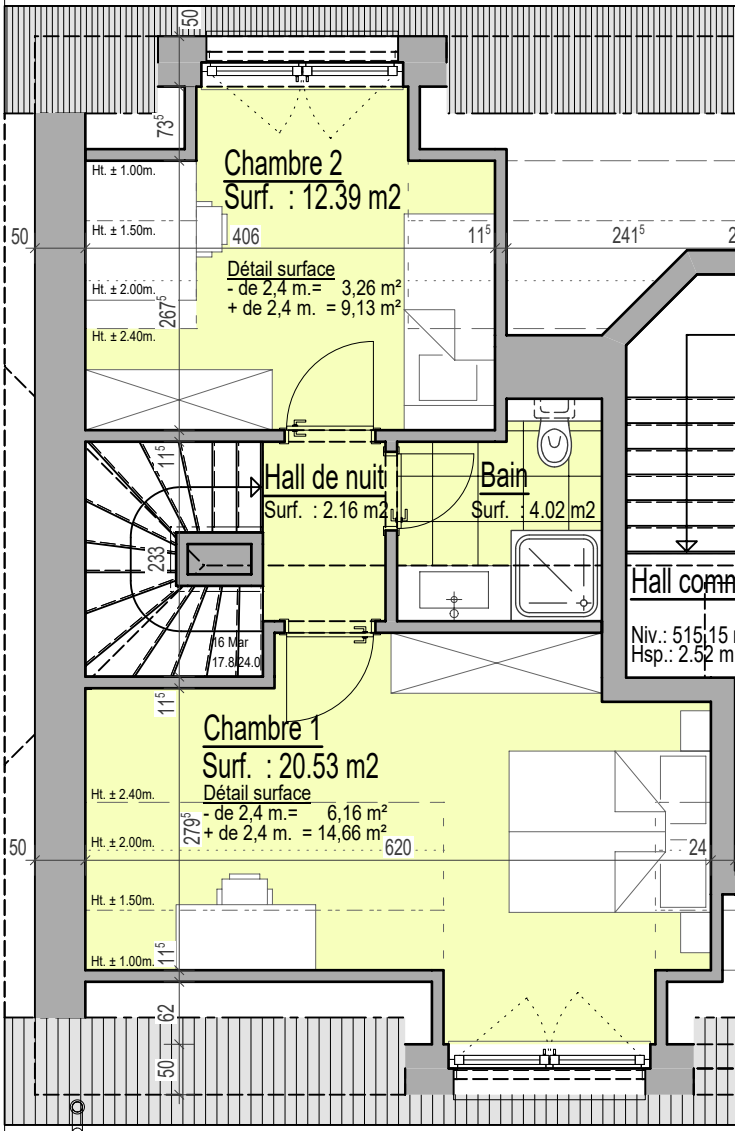

Chambre 2
Surf. : 12.39 m²

406

Détail surface
- de 2,4 m. = 3,26 m²
+ de 2,4 m. = 9,13 m²

Hall de nuit
Surf. : 2.16 m²

Bain
Surf. : 4.02 m²

Chambre 1
Surf. : 20.53 m²

Détail surface
- de 2,4 m. = 6,16 m²
+ de 2,4 m. = 14,66 m²

620

Hall comm

Niv.: 515.15
Hsp.: 2.52 m